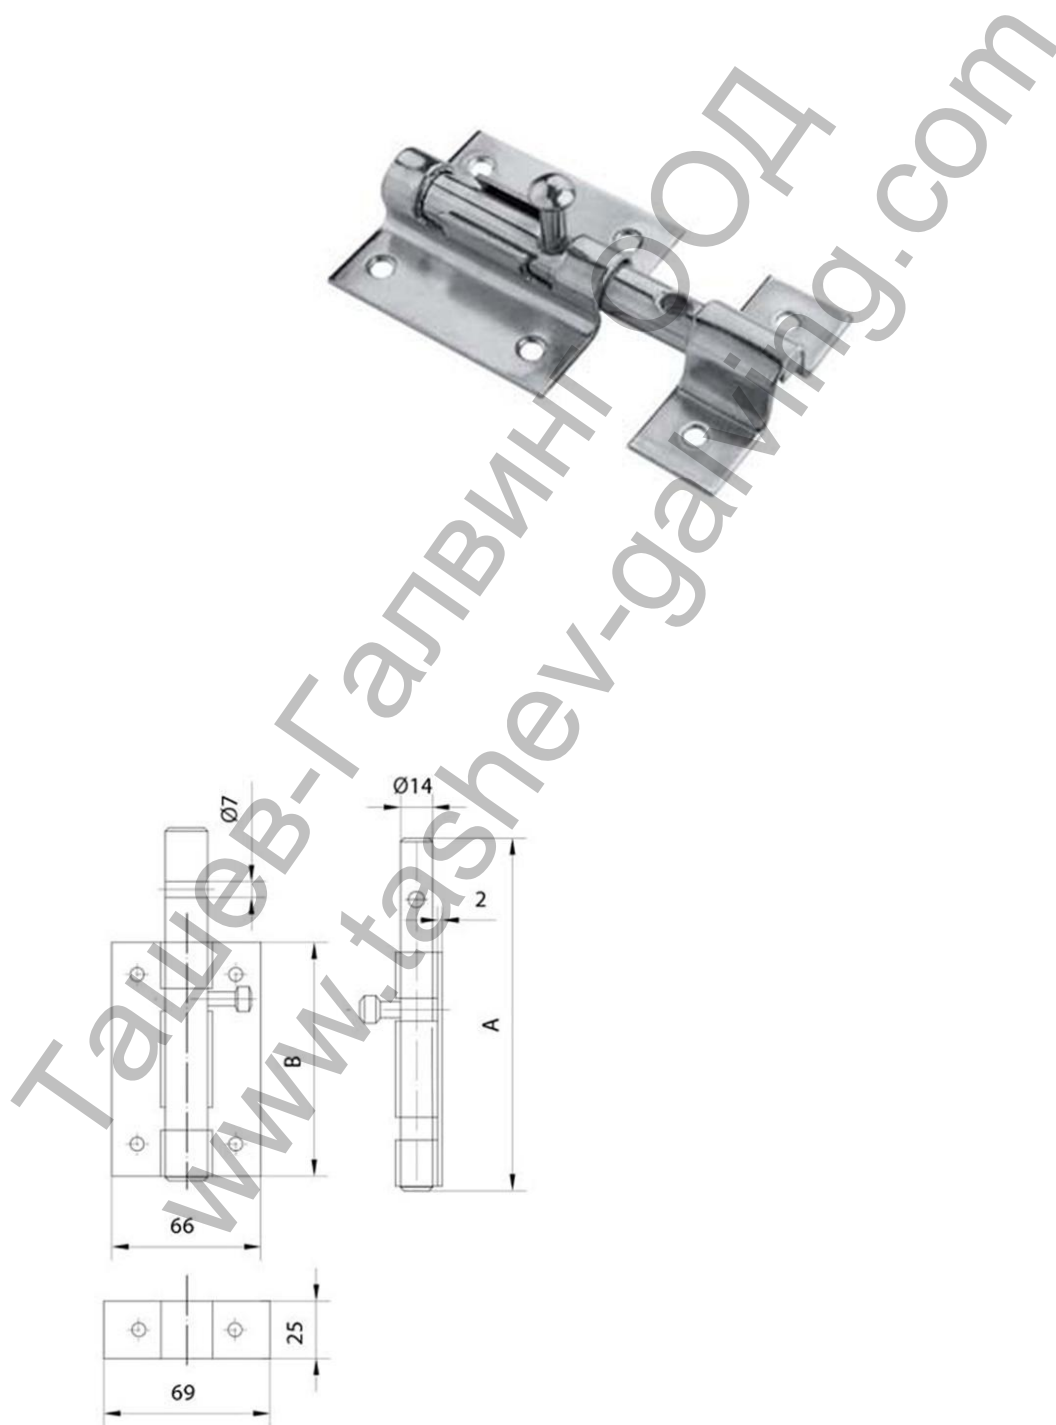

Сюрме Estebro® за монтаж с винтове късо 120 мм

Cod.	Medidas Dimensions	A	B		
*176	70 mm	110	70	10	2,45
*177	85 mm	130	85	10	2,90
*178	100 mm	152	100	10	3,30
*179	120 mm	185	120	10	4,05
182	200 mm	190	85	10	3,65
183	250 mm	240	85	5	2,15
184	300 mm	290	85	5	2,50
185	400 mm	390	100	5	3,15
186	500 mm	490	100	5	3,70
189	600 mm	590	100	5	4,35

\*Llevan taladro para candado. \*Levan furo para cadeado. \*They have a hole for lock. \* Tous avec trou pour cadenas.

### **Bolt to screw, short**

Family: Bolts

Material: F1 steel, DD11 steel

Finish: Zinc-plated

Description: Component used to prevent the involuntary opening of the door. The piece has 6 holes of Ø5.5-6 mm,

4 in the plate and 2 in the bridge, which allow its fixing with screws. The bolt has a Ø 7 mm hole for the possible installation of a padlock.

Продукт: [Сюрме Estebro® за монтаж с винтове късо 120 мм](#)